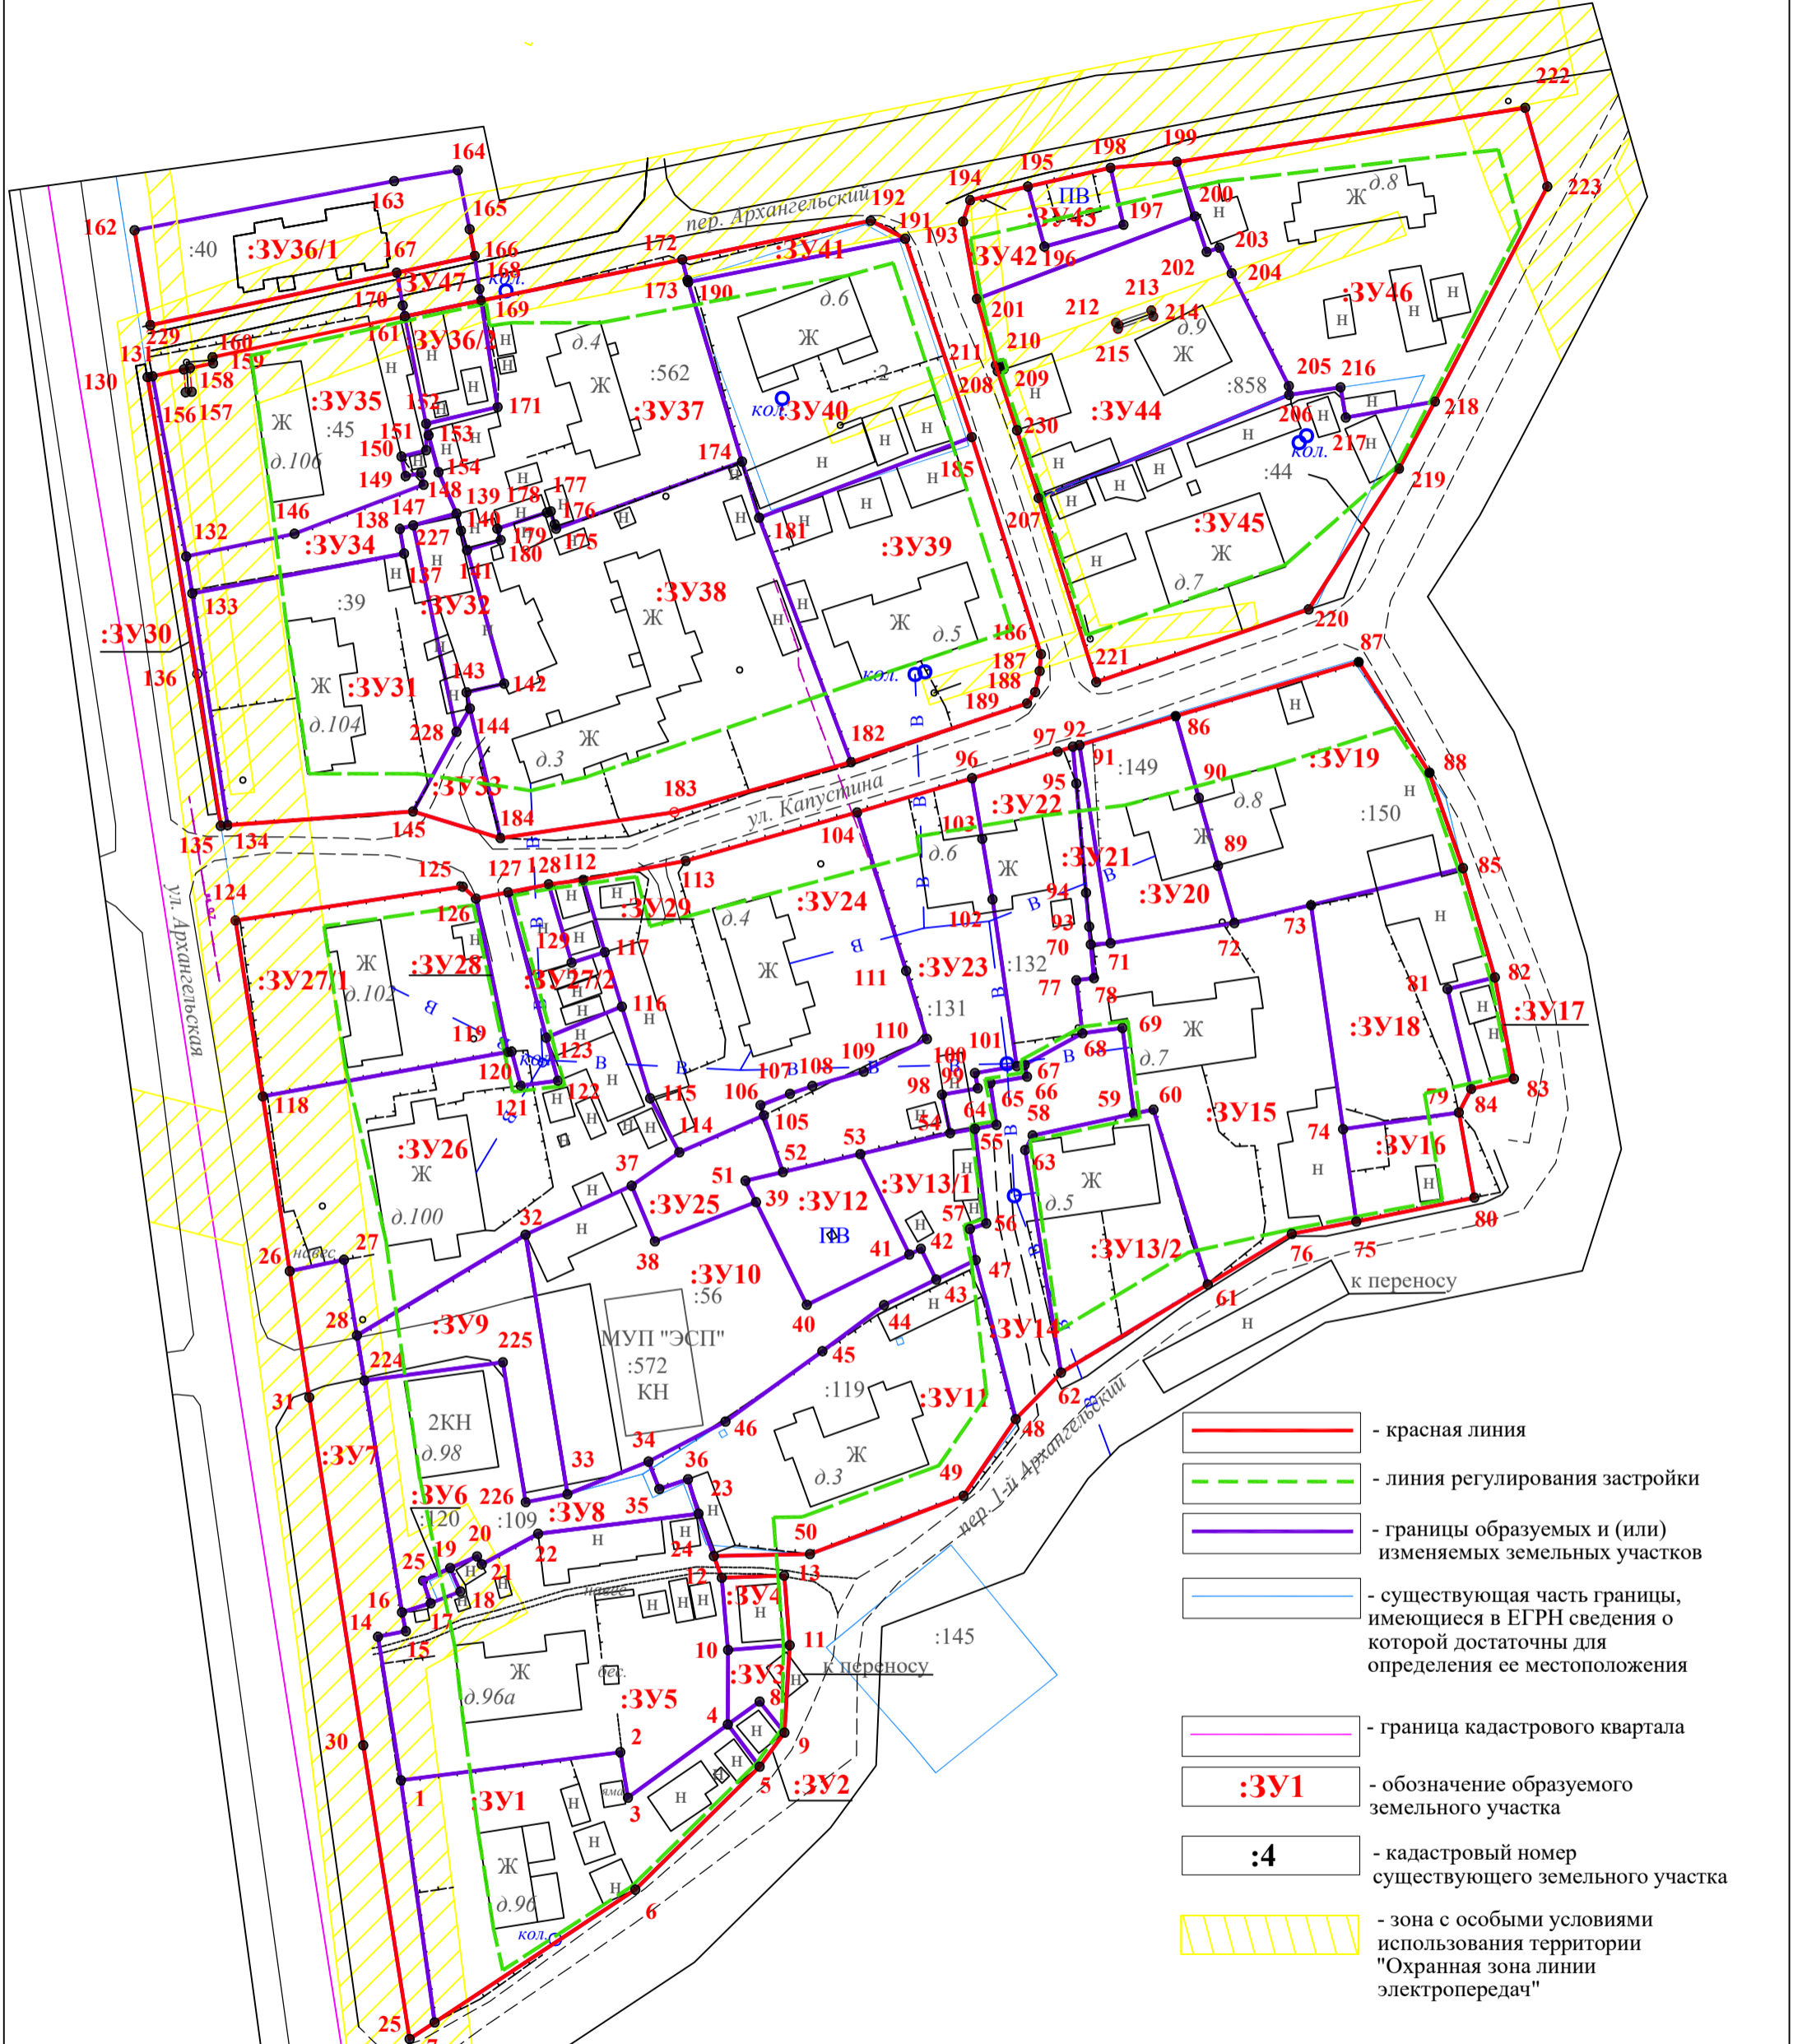

# 1. ЧЕРТЕЖ МЕЖЕВАНИЯ ТЕРРИТОРИИ М 1:1000

Администрация Каргопольского муниципального округа Архангельской области									
Проект межевания территории ограниченной ул. Архангельская, пер. Архангельский, ул. Капустина, пер. 1- Архангельский в г. Каргополе									
Изм.	Кол.уч.	Лист	N док.	Подпись	Дата	Проект межевания территории	Стадия	Лист	Листов
Директор	Крехалев И.С.					Чертеж межевания территории М 1: 1000	Муниципальное бюджетное учреждение "Проектно-планировочное бюро" г. Каргополь		
Инженер	Софонова М.В.							32	39
Н. контроль	Крехалев И.С.								